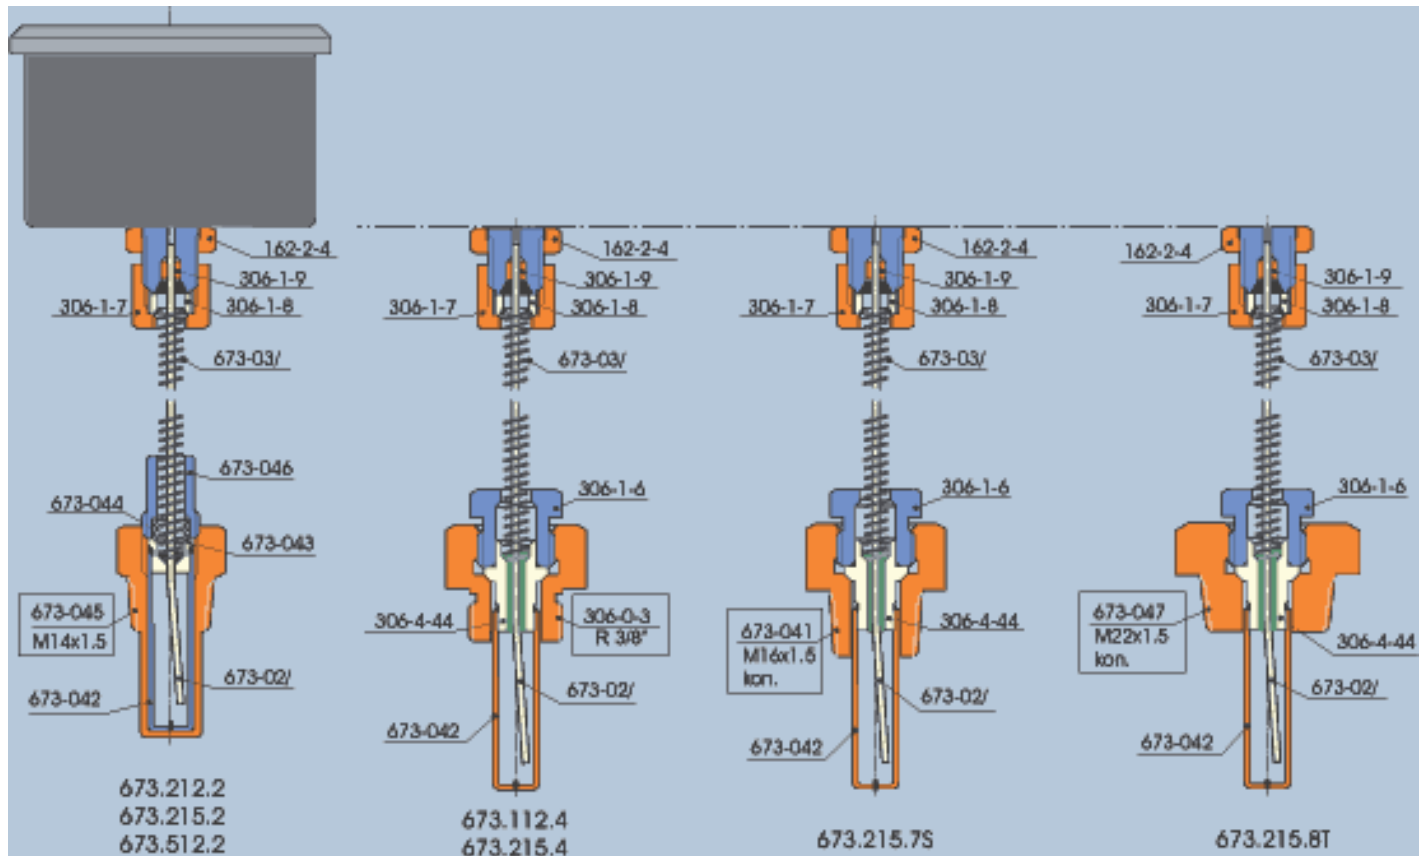

SENZORI ZA KAPILARNE TERMOMETRE

Podsklop senzora za kapilarne termometre

A.D. INSA - INDUSTRIJA SATOVA

Trš anka 21
11080 Beograd - Zemun
Republika Srbija

www.insa.rs

+ 381 (11) 2612 - 422
+ 381 (11) 3713 - 606
+ 381 (11) 3173 - 607
+ 381 (11) 2614 - 330