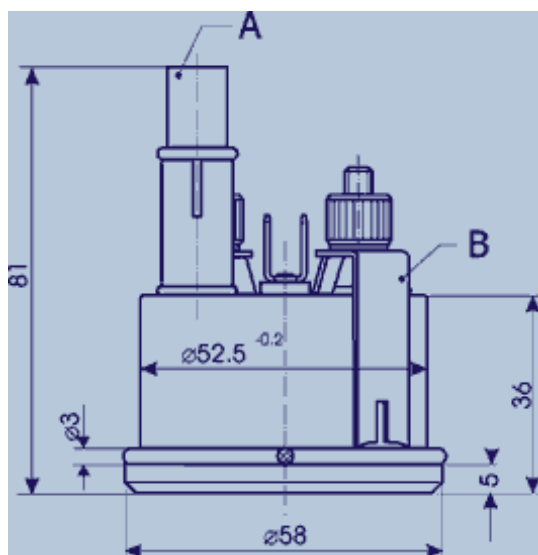

INDIKATORI TEMPERATURE

A Kontakt za osvetljenje

B 2 L-drža a

D mera temperature

E priključak A6.3x0.8, DIN46244

A.D. INSA - INDUSTRIJA SATOVA

Tršanska 21
11080 Beograd - Zemun
Republika Srbija

www.insa.rs