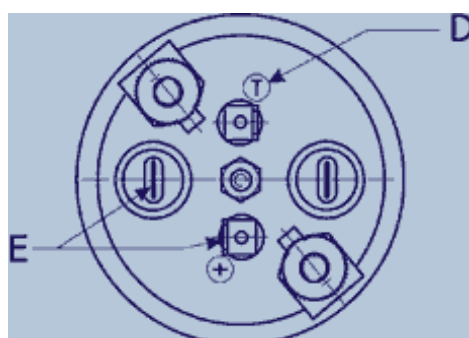

INDIKATORI TEMPERATURE

A Kontakt za osvetljenje

B 2 L-drža a

D mera temperature

E priključak A6.3x0.8, DIN46244

A.D. INSA - INDUSTRIJA SATOVA

Tršanska 21
11080 Beograd - Zemun
Republika Srbija

www.insa.rs