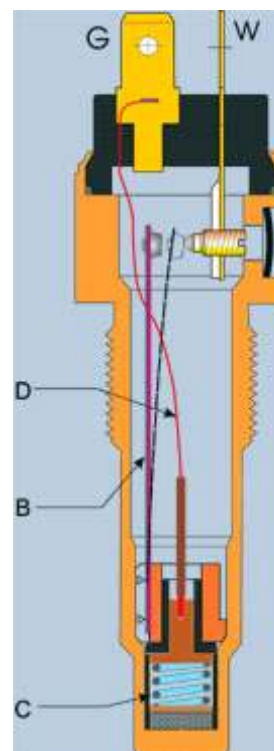

SENZORI TEMPERATURE U PRESEKU**Kontaktni Tip 283****Merni (termistorski) Tip 434****Kombinovani Tip 449**

- A zazor**
- B bimetalni element**
- C termistor**
- D provodnik**
- W alarmni signal**
- G merni signal**