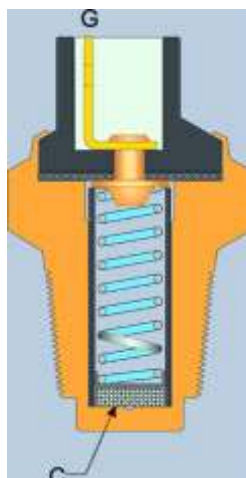

SENZORI TEMPERATURE U PRESEKU**Kontaktni Tip 283****Merni (termistorski) Tip 434****Kombinovani Tip 449**

- A zazor**
- B bimetalni element**
- C termistor**
- D provodnik**
- W alarmni signal**
- G merni signal**