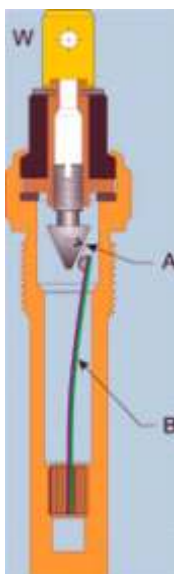

SENZORI TEMPERATURE U PRESEKU**Kontaktni Tip 283****Merni (termistorski) Tip 434****Kombinovani Tip 449**

- A zazor**
- B bimetalni element**
- C termistor**
- D provodnik**
- W alarmni signal**
- G merni signal**